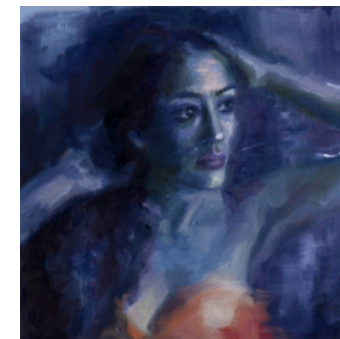

€ 1.400

**Solo donna #8**

Olio su pannello - cm 35x50

€ 1.100

**Riposo del fotografo**

Olio su tavola - cm 35x50

€ 1.100

**Solo donna #7**  
Olio su tavola - cm 35x50  
€ 600

**Solo donna #9**  
Olio su tavola - cm 45x60  
€ 740

**Solo donna #6**  
Olio su pannello - cm 30x50

**Studio colore Solo donna #7**  
Olio su tavola - cm 40x40  
€ 560

**Solo donna #11**  
Olio su pannello - cm 20x20

**Solo donna #10**  
Olio su pannello - cm 25x25  
€ 350

**Solo donna #5**  
Olio su tela - cm 15x15

**Solo donna #3**  
Olio su tela - cm 20x20