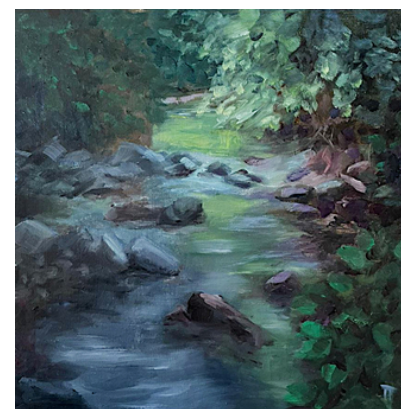

CATALOGO

**Iris Giusi Tanoni**

Catalogo delle opere disponibili

Aggiornato al 10/02/2025

Iris Giusi Tanoni  
iris@irisgiusitanoni.com

**Piccolo testimone rosso lungo il fiume in attesa**

Olio su pannello - cm 50x35

**€ 1,100**

**The waste land**

Olio su pannello - cm 25x25

**€ 650**

**Vivo**

Olio su pannello - cm 25x25

**Il Faggeto**

Olio su pannello - cm 20x35

**€ 720**

**Studio Mare**

Olio su pannello  
cm 20x20

**Il sole?**

Olio su pannello - cm 20x20

**€ 600**

**Raggi sui Sibillini**

Olio su pannello - cm 20x20

**€ 600**

**Sibillini**

Olio su tavola - cm 15x35

**Tempesta: il piccolo testimone rosso**

Olio su pannello - cm 20x35

€ 720

**Il piccolo testimone rosso si inginocchia**

Olio su pannello - cm 20x35