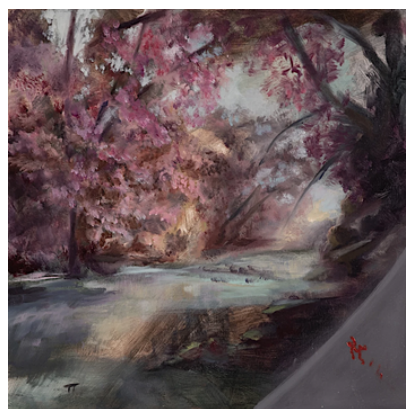

CATALOGO

**Iris Giusi Tanoni**

Catalogo delle opere disponibili

Aggiornato al 10/02/2025

Iris Giusi Tanoni  
iris@irisgiusitanoni.com

**Piccolo testimone rosso lungo il fiume in attesa**

Olio su pannello - cm 50x35

**€ 1,100**

**The waste land**

Olio su pannello - cm 25x25

**€ 650**

**Vivo**

Olio su pannello - cm 25x25

**Il Faggeto**

Olio su pannello - cm 20x35

**€ 720**

**Studio Mare**

Olio su pannello  
cm 20x20

**Il sole?**

Olio su pannello - cm 20x20

**€ 600**

**Raggi sui Sibillini**

Olio su pannello - cm 20x20