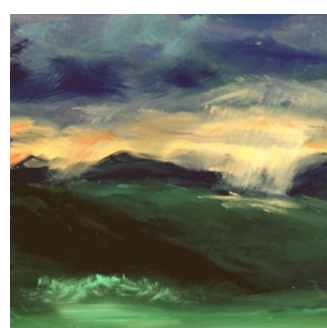

**€ 720**

**Studio Mare**

Olio su pannello  
cm 20x20

**Il sole?**

Olio su pannello - cm 20x20

**€ 600**

**Raggi sui Sibillini**

Olio su pannello - cm 20x20

**€ 600**

**Sibillini**

Olio su tavola - cm 15x35

**Tempesta: il piccolo testimone rosso**

Olio su pannello - cm 20x35

€ 720

**Il piccolo testimone rosso si inginocchia**

Olio su pannello - cm 20x35