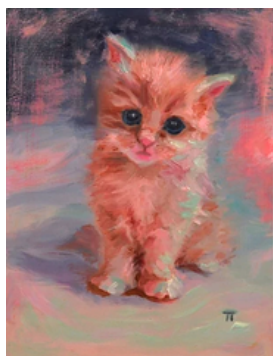

Miaol

Olio su pannello - cm 10x18