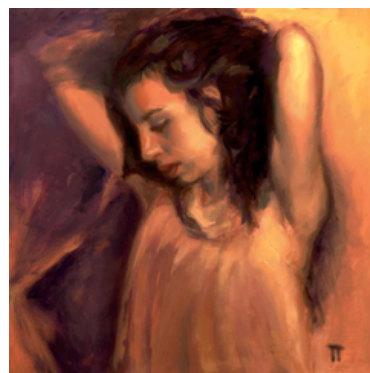

Olio su pannello - cm 15x20

**Solo donna #13**

Olio su tavola - cm 50x25

€ 1.100

**Solo donna #14**

Olio su tavola - cm 50x75

**Not in my name**

Olio su pannello - cm 45x65

€ 1.400

**Solo donna #8**

Olio su pannello - cm 35x50

€ 1.100

**Riposo del fotografo**

Olio su tavola - cm 35x50

€ 1.100

**Solo donna #7**  
Olio su tavola - cm 35x50  
€ 600

**Solo donna #9**  
Olio su tavola - cm 45x60  
€ 740

**Solo donna #6**  
Olio su pannello - cm 30x50

**Studio colore Solo donna #7**  
Olio su tavola - cm 40x40  
€ 560

**Solo donna #11**  
Olio su pannello - cm 20x20

**Solo donna #10**  
Olio su pannello - cm 25x25  
€ 350

**Solo donna #5**  
Olio su tela - cm 15x15

**Solo donna #3**  
Olio su tela - cm 20x20